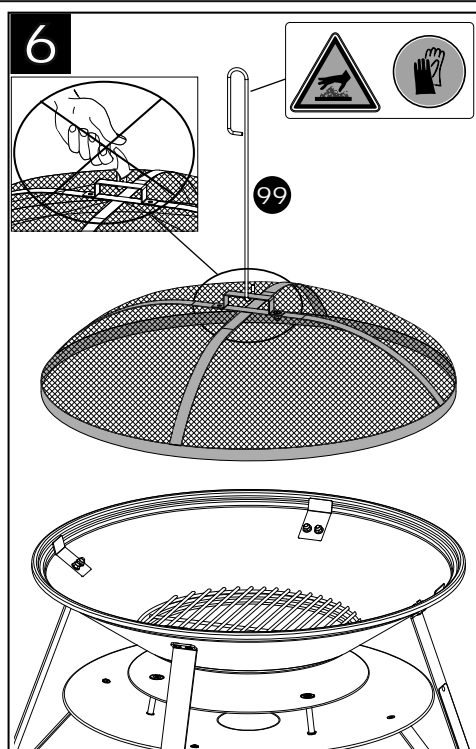

Упътване за монтаж
BRASÉRO - Външна камина /барбекю
за открити пространства

TOM 750070i

	6 x 75	3
	6 x 16	12
	5 x 12	2
	9 x 60	3
	Ø 6	15
	Ø 5	2
	Ø 6	15
	Ø 6	28
	Ø 5	2

	x 1		x 1		x 4
	x 3		x 1		x 1
	x 1		x 1		x 1
	x 1		x 1		