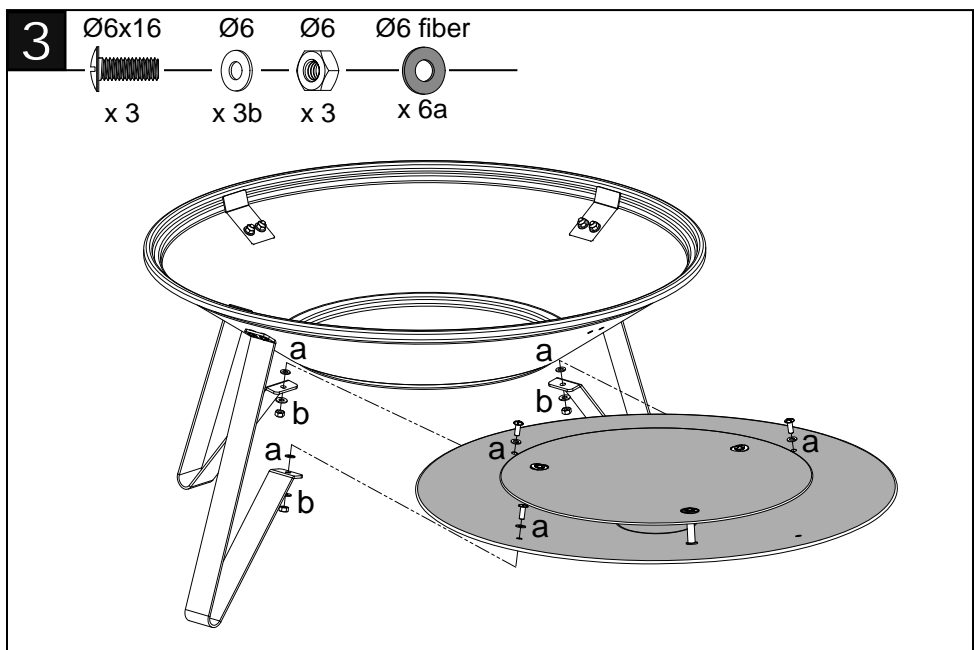

Упътване за монтаж
BRASÉRO - Външна камина /барбекю
за открити пространства

TOM 750070i

	6 x 75	3
	6 x 16	12
	5 x 12	2
	9 x 60	3
	Ø 6	15
	Ø 5	2
	Ø 6	15
	Ø 6	28
	Ø 5	2

	x 1		x 1		x 4
	x 3		x 1		x 1
	x 1		x 1		x 1
	x 1		x 1		