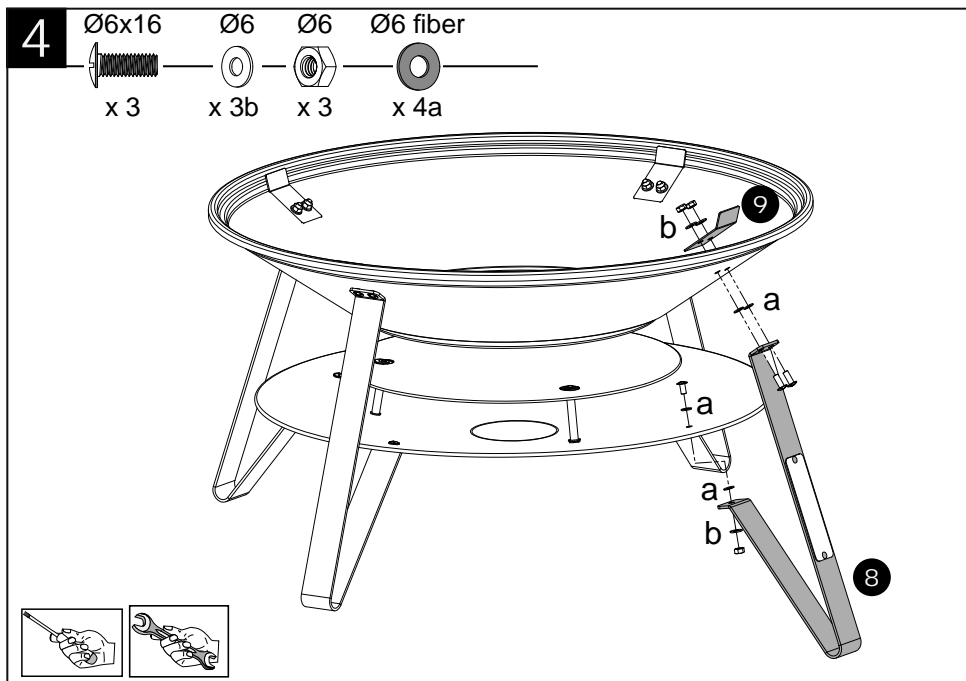

Упътване за монтаж
BRASÉRO - Външна камина /барбекю
за открити пространства

TOM 750070i

	6 x 75	3
	6 x 16	12
	5 x 12	2
	9 x 60	3
	Ø 6	15
	Ø 5	2
	Ø 6	15
	Ø 6	28
	Ø 5	2

	x 1		x 1		x 4
	x 3		x 1		x 1
	x 1		x 1		x 1
	x 1		x 1		