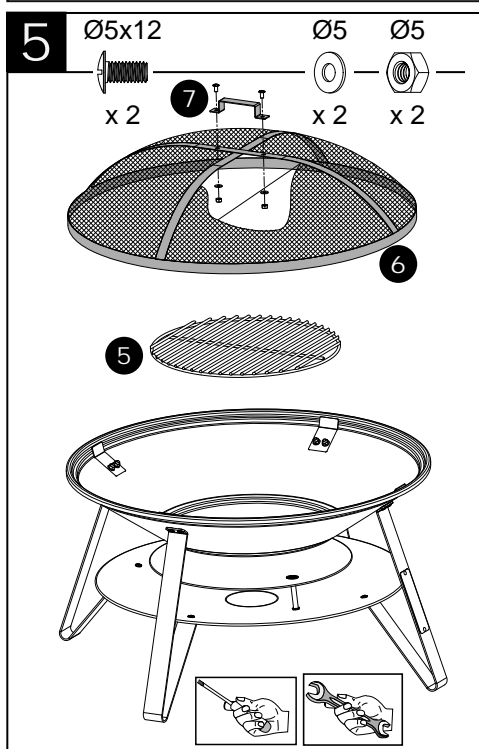

Упътване за монтаж
BRASÉRO - Външна камина /барбекю
за открити пространства

TOM 750070i

	6 x 75	3
	6 x 16	12
	5 x 12	2
	9 x 60	3
	Ø 6	15
	Ø 5	2
	Ø 6	15
	Ø 6	28
	Ø 5	2

	x 1		x 1		x 4
	x 3		x 1		x 1
	x 1		x 1		x 1
	x 1		x 1		