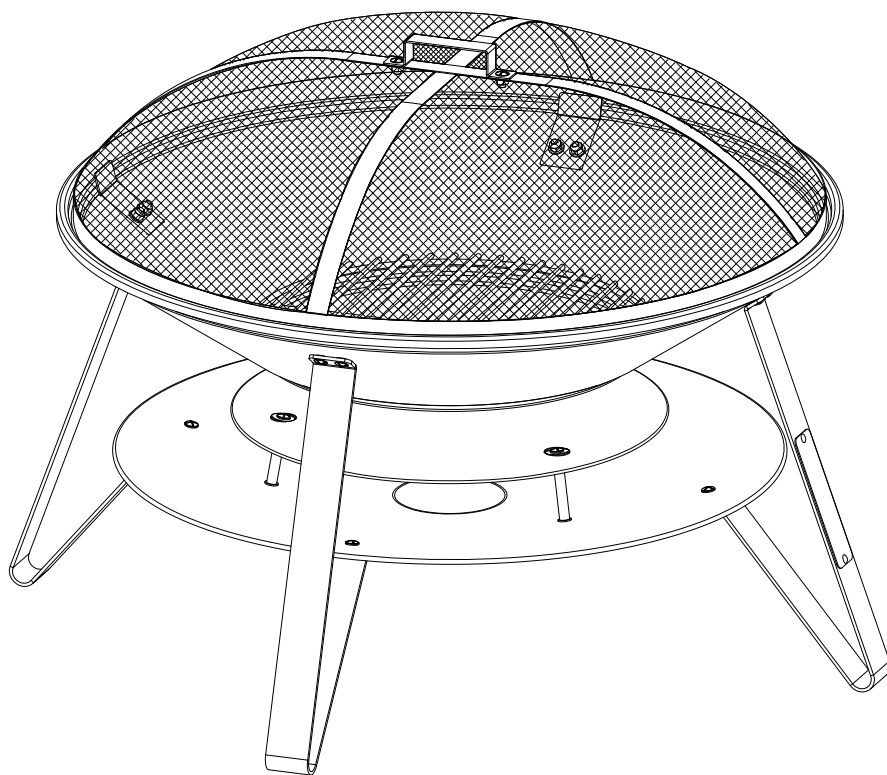

Упътване за монтаж
BRASÉRO - Външна камина /барбекю
за открити пространства

TOM 750070i

	6 x 75	3
	6 x 16	12
	5 x 12	2
	9 x 60	3
	Ø 6	15
	Ø 5	2
	Ø 6	15
	Ø 6	28
	Ø 5	2

	x 1		x 1		x 4
	x 3		x 1		x 1
	x 1		x 1		x 1
	x 1		x 1		