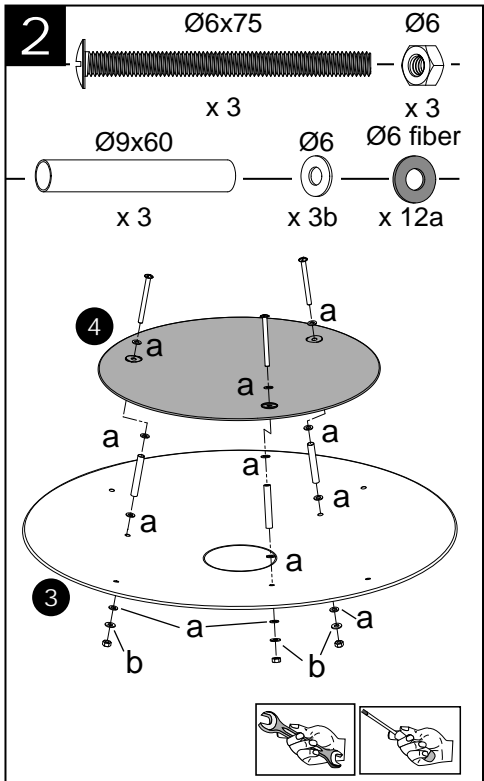

Упътване за монтаж
BRASÉRO - Външна камина /барбекю
за открити пространства

TOM 750070i

	6 x 75	3
	6 x 16	12
	5 x 12	2
	9 x 60	3
	Ø 6	15
	Ø 5	2
	Ø 6	15
	Ø 6	28
	Ø 5	2

	x 1		x 1		x 4
	x 3		x 1		x 1
	x 1		x 1		x 1
	x 1		x 1		