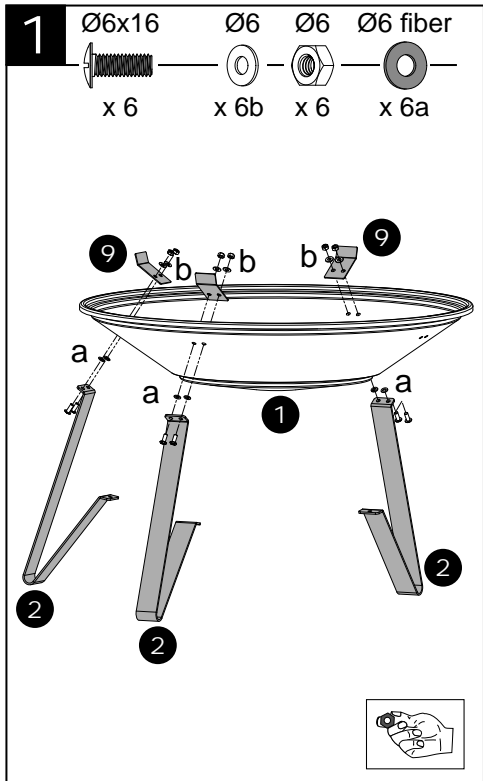

Упътване за монтаж
BRASÉRO - Външна камина /барбекю
за открити пространства

TOM 750070i

	6 x 75	3
	6 x 16	12
	5 x 12	2
	9 x 60	3
	Ø 6	15
	Ø 5	2
	Ø 6	15
	Ø 6	28
	Ø 5	2

	x 1		x 1		x 4
	x 3		x 1		x 1
	x 1		x 1		x 1
	x 1		x 1		