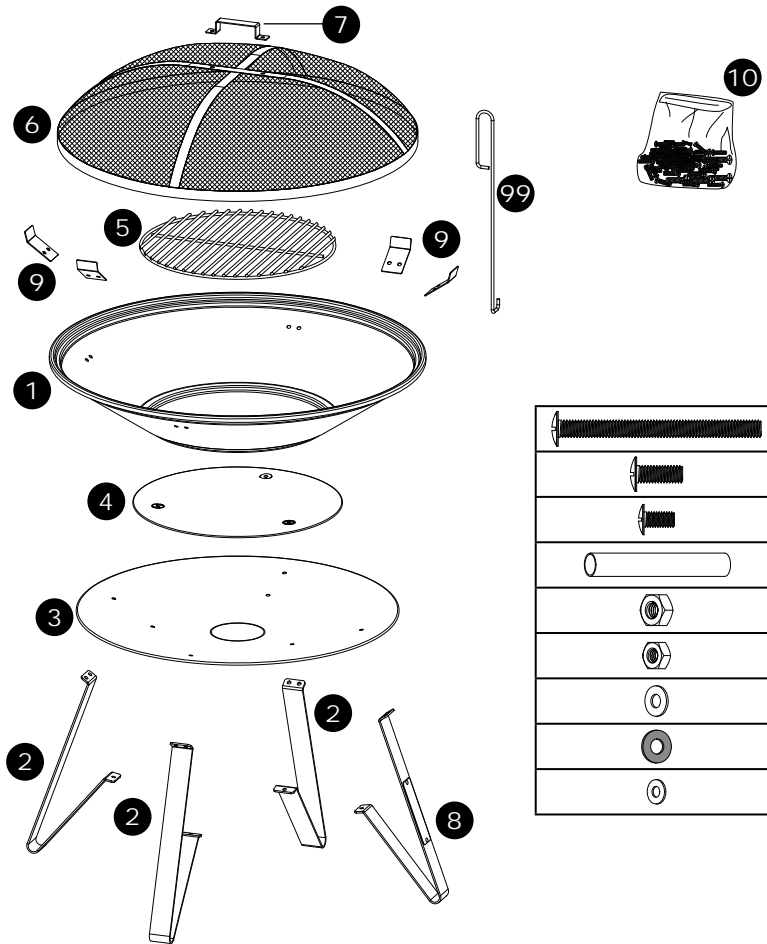

Упътване за монтаж
BRASÉRO - Външна камина /барбекю
за открити пространства

TOM 750070i

	6 x 75	3
	6 x 16	12
	5 x 12	2
	9 x 60	3
	Ø 6	15
	Ø 5	2
	Ø 6	15
	Ø 6	28
	Ø 5	2

	x 1		x 1		x 4
	x 3		x 1		x 1
	x 1		x 1		x 1
	x 1		x 1		