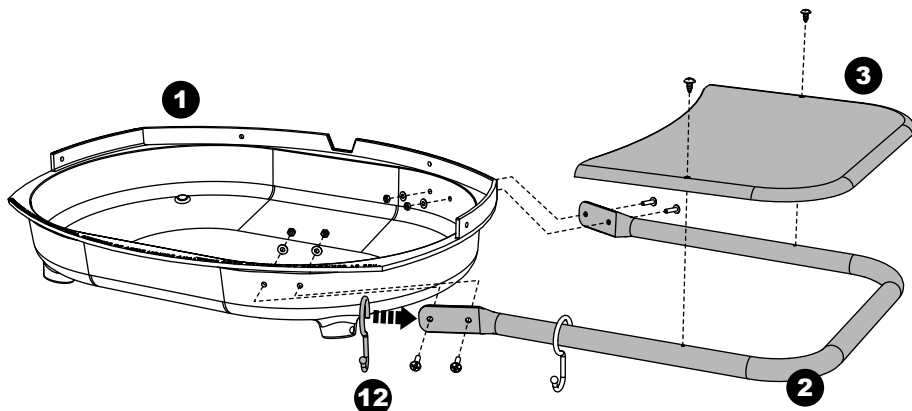

Упътване за монтаж
Чугунено барбекю Мусос

ТОМ 385133 NF

	Ø6 x 35	x 4
	Ø6 x 12	x 4
	Ø4 x 16	x 4
	Ø4 x 12	x 4
	Ø3.5 x 9.5	x 2

	Ø6	x 4
	Ø4	x 8
	Ø8 Nylstop	x 2
	Ø4	x 8
	5	x 1

1		x 1	8		x 2
2		x 1	9		x 2
3		x 1	10		x 1
4		x 2	11		x 1
5		x 2	12		x 2
6		x 1	13		x 1
7		x 1			

- 1** $\varnothing 4 \times 16$ $\varnothing 4$ $\varnothing 4$ $\varnothing 3.5 \times 9.5$

 x 4 x 4 x 4 x 2

- 2** $\varnothing 6 \times 12$

 x 4

3

FR Serrer manuellement jusqu'au contact du pied et bloquer de 1 tour et demi avec la clé.

5

Ø4 x 12

Ø4

Ø4

x 4

x 4

x 4

**6**