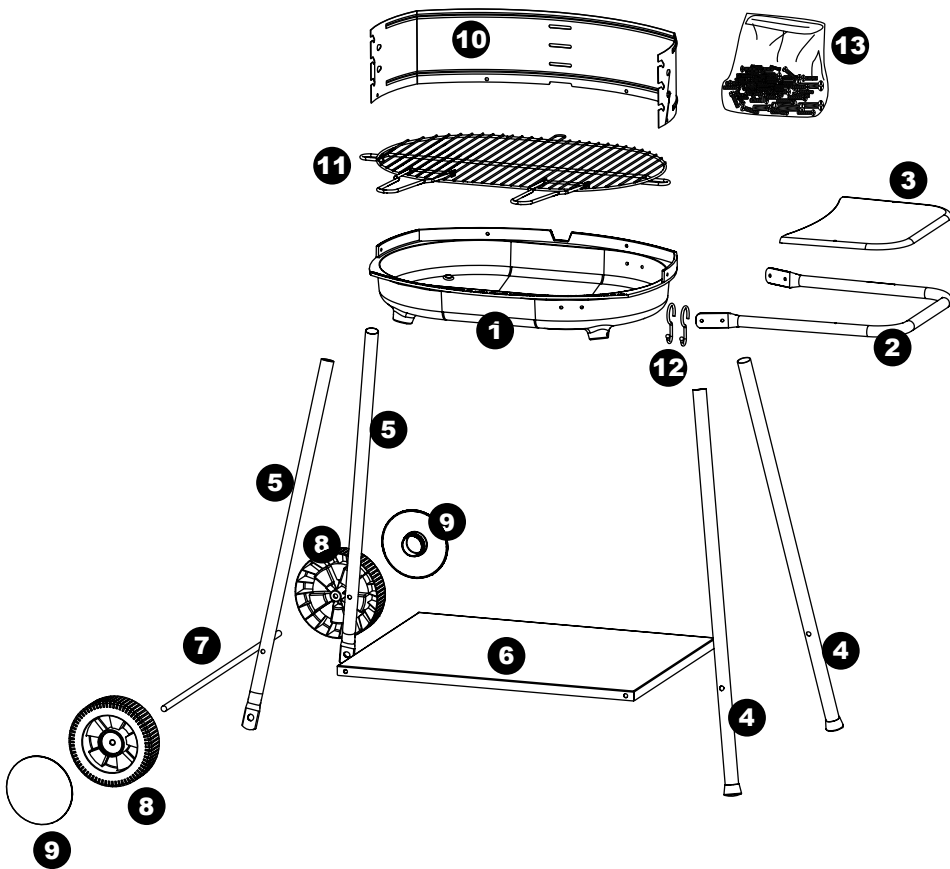

Упътване за монтаж
Чугунено барбекю Мусос

ТОМ 385133 NF

	Ø6 x 35	x 4
	Ø6 x 12	x 4
	Ø4 x 16	x 4
	Ø4 x 12	x 4
	Ø3.5 x 9.5	x 2

	Ø6	x 4
	Ø4	x 8
	Ø8 Nylstop	x 2
	Ø4	x 8
	5	x 1

1		x 1	8		x 2
2		x 1	9		x 2
3		x 1	10		x 1
4		x 2	11		x 1
5		x 2	12		x 2
6		x 1	13		x 1
7		x 1			

- 1** $\varnothing 4 \times 16$ $\varnothing 4$ $\varnothing 4$ $\varnothing 3.5 \times 9.5$

 x 4 x 4 x 4 x 2

- 2** $\varnothing 6 \times 12$

 x 4

3

FR Serrer manuellement jusqu'au contact du pied et bloquer de 1 tour et demi avec la clé.

GB Tighten by hand until it touches the base, and lock into place with 1-½ turns of the key.

DE Schrauben von Hand bis zur Berührung mit dem Standfuß eindrehen. Anschließend mit dem Schraubendreher um weitere 1.5 Umdrehungen einschrauben.

5

Ø4 x 12

Ø4

Ø4

x 4

x 4

x 4

**6**