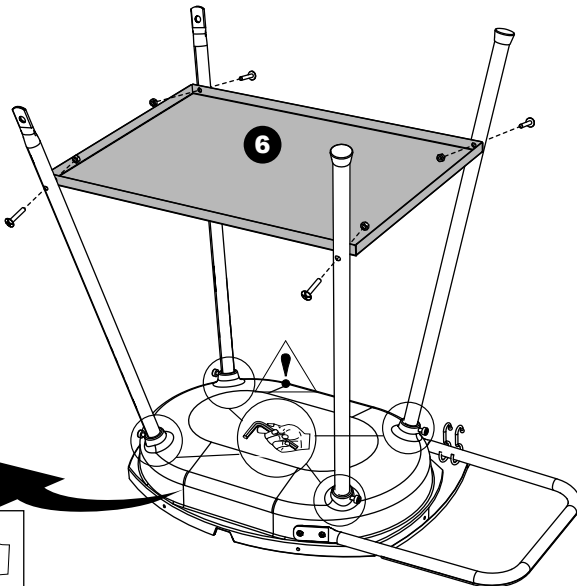

FR Serrer manuellement jusqu'au contact du pied et bloquer de 1 tour et demi avec la clé.

GB Tighten by hand until it touches the base, and lock into place with 1-½ turns of the key.

DE Schrauben von Hand bis zur Berührung mit dem Standfuß eindrehen. Anschließend mit dem Schraubendreher um weitere 1.5 Umdrehungen einschrauben.

IT Stringere manualmente fino al contatto del piedino e bloccare con un giro e mezzo di chiave.

PT Apertar manualmente até ao contacto do pé e bloquear 1 volta e meia com a chave.

ES Apretar con la mano hasta que haga contacto con la pata y bloquear con una vuelta y media de la llave.

NL Handmatig aandraaien tot aan het contactpunt en vervolgens met 1,5 slag vastzetten met een sleutel.

BG Поставете с ръка, до контакт с основата, и фиксирайте с 1½ завъртания на ключа.