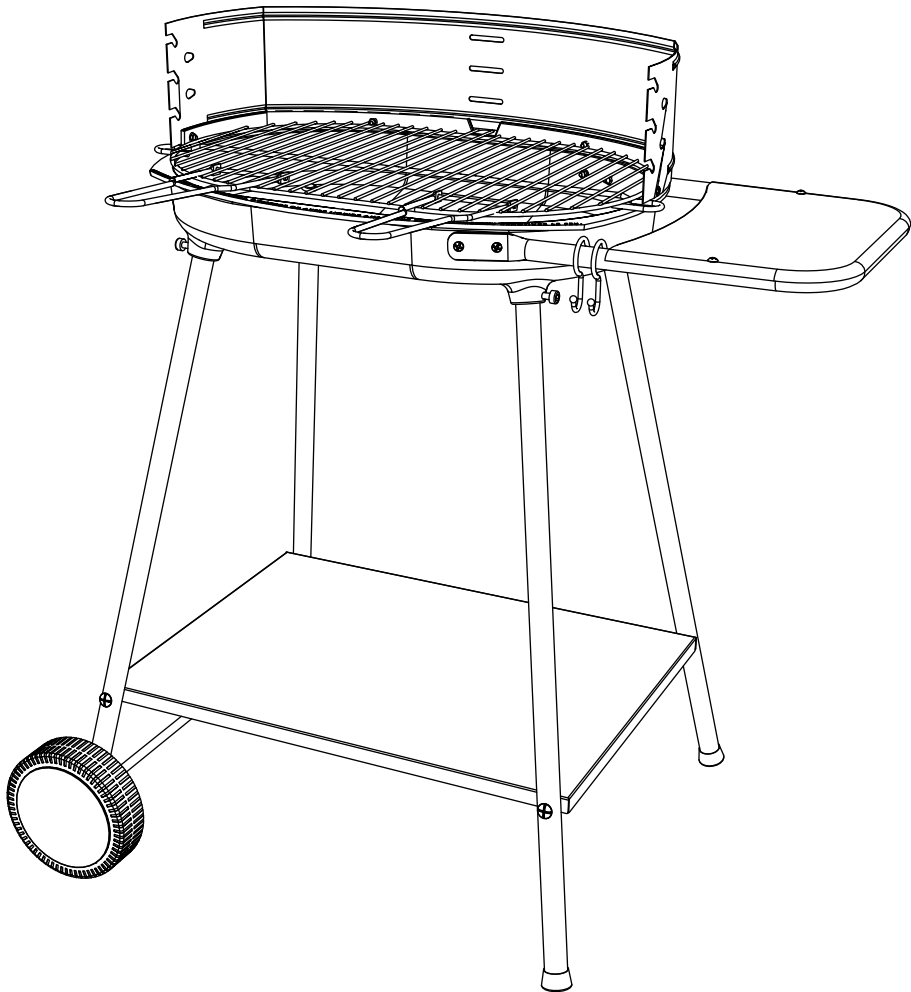

Упътване за монтаж
Чугунено барбекю Мусос

ТОМ 385133 NF

	Ø6 x 35	x 4
	Ø6 x 12	x 4
	Ø4 x 16	x 4
	Ø4 x 12	x 4
	Ø3.5 x 9.5	x 2

	Ø6	x 4
	Ø4	x 8
	Ø8 Nylstop	x 2
	Ø4	x 8
	5	x 1

1		x 1	8		x 2
2		x 1	9		x 2
3		x 1	10		x 1
4		x 2	11		x 1
5		x 2	12		x 2
6		x 1	13		x 1
7		x 1			

- 1** $\varnothing 4 \times 16$ $\varnothing 4$ $\varnothing 4$ $\varnothing 3.5 \times 9.5$

 x 4 x 4 x 4 x 2

- 2** $\varnothing 6 \times 12$

 x 4

3

FR Serrer manuellement jusqu'au contact du pied et bloquer de 1 tour et demi avec la clé.

5

Ø4 x 12

Ø4

Ø4

x 4

x 4

x 4

**6**